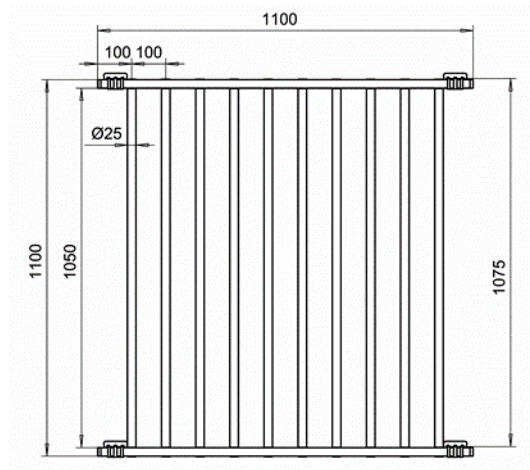

## 1. Tuotekuva

Kuva 1. Havainnekuva

## 2. Tuotekuvaus

Ranskalaisen parvekkeen kaide on helppo ja huoleton ratkaisu, kun halutaan estää putoaminen ovista, jotka johtavat parvekkeelle ilman tasannetta.

Ranskalaisen parvekkeen kaide ja kiinnikkeet on valmistettu kuumasinkitystä teräksestä, joka on pulveripoltto maalattu ja kestää siten hyvin korroosion rasituksia vaikka olosuhteet ovatkin vaativat. Suunnittelussa on huomioitu RakMK F2 asettamat vaatimukset. Ranskalaisen parvekkeen kaide käy vakiona 900 mm leveille ja tätä kapeammille parvekeoville, muut mitat saatavissa tilauksesta.