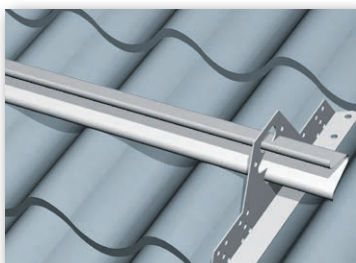

Vesivek Lumiesteet

Katolta putoava lumi ja jää on iso turvallisuusriski talvisin joka puolella Suomea. Siksi katolla tarvitaan lumiesteet vähintäänkin sisäänkäyntien ja kulkuväylien kohdilla. Muista suojata myös lasten leikkialueet sekä autojen ja muiden ajopelien parkkipaikat.

Putkilumieste

Loivalle katolle matalaan rakennukseen voi soveltua kahdesta soikeaksi puristetusta putkesta tehty lumieste. Jos lape on pitkä tai jyrkkä, lumiesteitä on laitettava kahteen tai useampaan riviin.

Profiililumieste

V-muotoiseen profiiliin taivutettu lumieste on kestävä vaihtoehto matalaan rakennukseen.

Varma – lumiesteiden kuningas

Varma-ritilälumieste on vahvuudeltaan ja lumenpysäytyskyvyltään ensiluokkainen. Varman alareunan uritukset estävät jäälautojen putoamisen lumiesteen ali. Varma voidaan myös asentaa aivan räystään reunalle, jolloin lumiesteen etupuolelle ei jää raskaita lumikuormia.

Varma-ritilälumiestettä on saatavana 120 mm ja 180 mm korkuisena. Valitse korkeampi malli yli 2-kerroksisiin rakennuksiin ja jyrkästi kalteville katoille (1:1,5 tai enemmän).

**“Ei taivu,
ei taitu!”**

Maailman mestarikaan ei saa profiililumiestettä taipumaan.