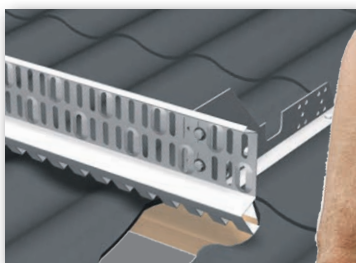

Vesivek Lumiesteet

Katolta putoava lumi ja jää on iso turvallisuusriski talvisin joka puolella Suomea. Siksi katolla tarvitaan lumiesteet vähintäänkin sisäänkäyntien ja kulkuväylien kohdilla. Muista suojata myös lasten leikkialueet sekä autojen ja muiden ajopelien parkkipaikat.

Putkilumieste

Loivalle katolle matalaan rakennukseen voi soveltua kahdesta soikeaksi puristetusta putkesta tehty lumieste. Jos lape on pitkä tai jyrkkä, lumiesteitä on laitettava kahteen tai useampaan riviin.

Profiililumieste

V-muotoiseen profiiliin taivutettu lumieste on kestävä vaihtoehto matalaan rakennukseen.

Varma – lumiesteiden kuningas

Varma-ritilälumieste on vahvuudeltaan ja lumenpysäytyskyvyltään ensiluokkainen. Varman alareunan uritukset estävät jäälautojen putoamisen lumiesteen ali. Varma voidaan myös asentaa aivan räystään reunalle, jolloin lumiesteen etupuolelle ei jää raskaita lumikuormia.

Varma-ritilälumiestettä on saatavana 120 mm ja 180 mm korkuisena. Valitse korkeampi malli yli 2-kerroksisiin rakennuksiin ja jyrkästi kalteville katoille (1:1,5 tai enemmän).

**“Ei taivu,
ei taitu!”**

Maailman mestarikaan ei saa profiililumiestettä taipumaan.