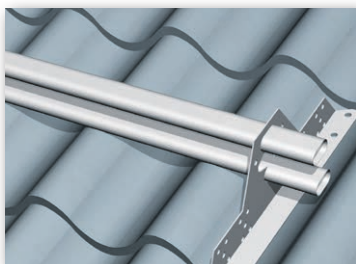

Vesivek Lumiesteet

Katolta putoava lumi ja jää on iso turvallisuusriski talvisin joka puolella Suomea. Siksi katolla tarvitaan lumiesteet vähintäänkin sisäänkäyntien ja kulkuväylien kohdilla. Muista suojata myös lasten leikkialueet sekä autojen ja muiden ajopelien parkkipaikat.

Putkilumieste

Loivalle katolle matalaan rakennukseen voi soveltua kahdesta soikeaksi puristetusta putkesta tehty lumieste. Jos lape on pitkä tai jyrkkä, lumiesteitä on laitettava kahteen tai useampaan riviin.

Profiililumieste

V-muotoiseen profiiliin taivutettu lumieste on kestävä vaihtoehto matalaan rakennukseen.

Varma – lumiesteiden kuningas

Varma-ritilälumieste on vahvuudeltaan ja lumenpysäytyskyvyltään ensiluokkainen. Varman alareunan uritukset estävät jäälautojen putoamisen lumiesteen ali. Varma voidaan myös asentaa aivan räystään reunalle, jolloin lumiesteen etupuolelle ei jää raskaita lumikuormia.

Varma-ritilälumiestettä on saatavana 120 mm ja 180 mm korkuisena. Valitse korkeampi malli yli 2-kerroksisiin rakennuksiin ja jyrkästi kalteville katoille (1:1,5 tai enemmän).

**“Ei taivu,
ei taitu!”**

Maailman mestarikaan ei saa profiililumiestettä taipumaan.