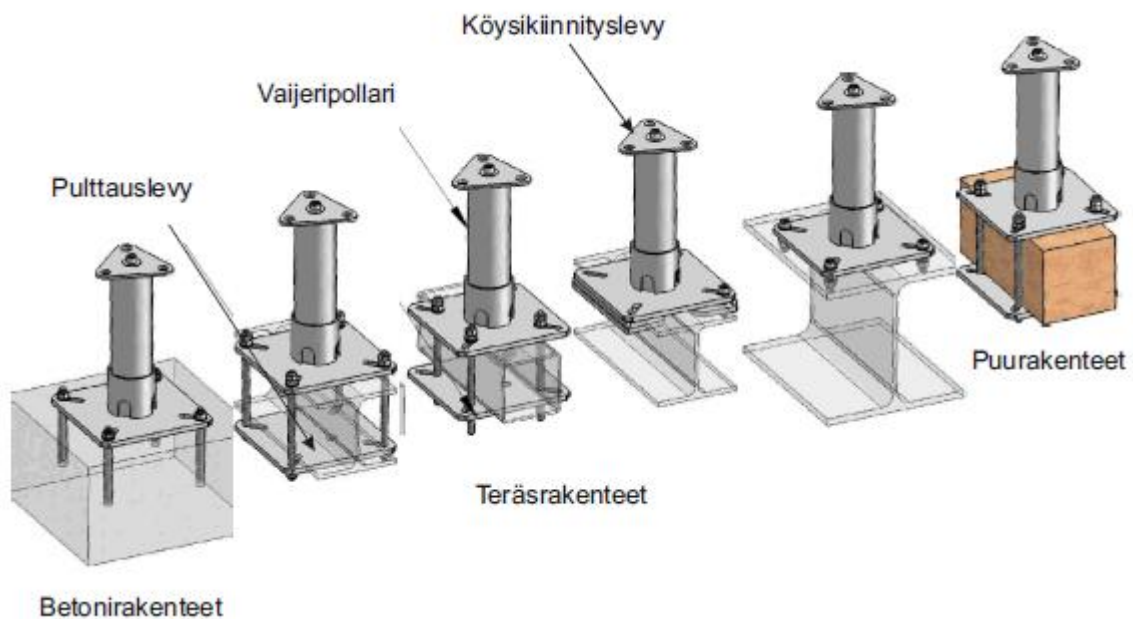

Vaijeripollari

1. Tuotekuvat ja kiinnitysvaihtoehdot

2. Mitat ja tiedot

- Materiaalina kastosinkitty teräs
- Sisältä kondenssieristetty
- Käyttö vain henkösuojaukseen, ei voi toimia riipputelineen kiinnityspisteenä
- Voidaan käyttää joko yksittäisenä turvaköyden kiinnityspisteenä tai osana vaijerilinjaa
- Vaijerikäytössä maksimi käyttäjämäärä on kolme henkilöä per vaijerilinja
- Vaijerikäytössä suositeltava pollariväli on 6-8 m